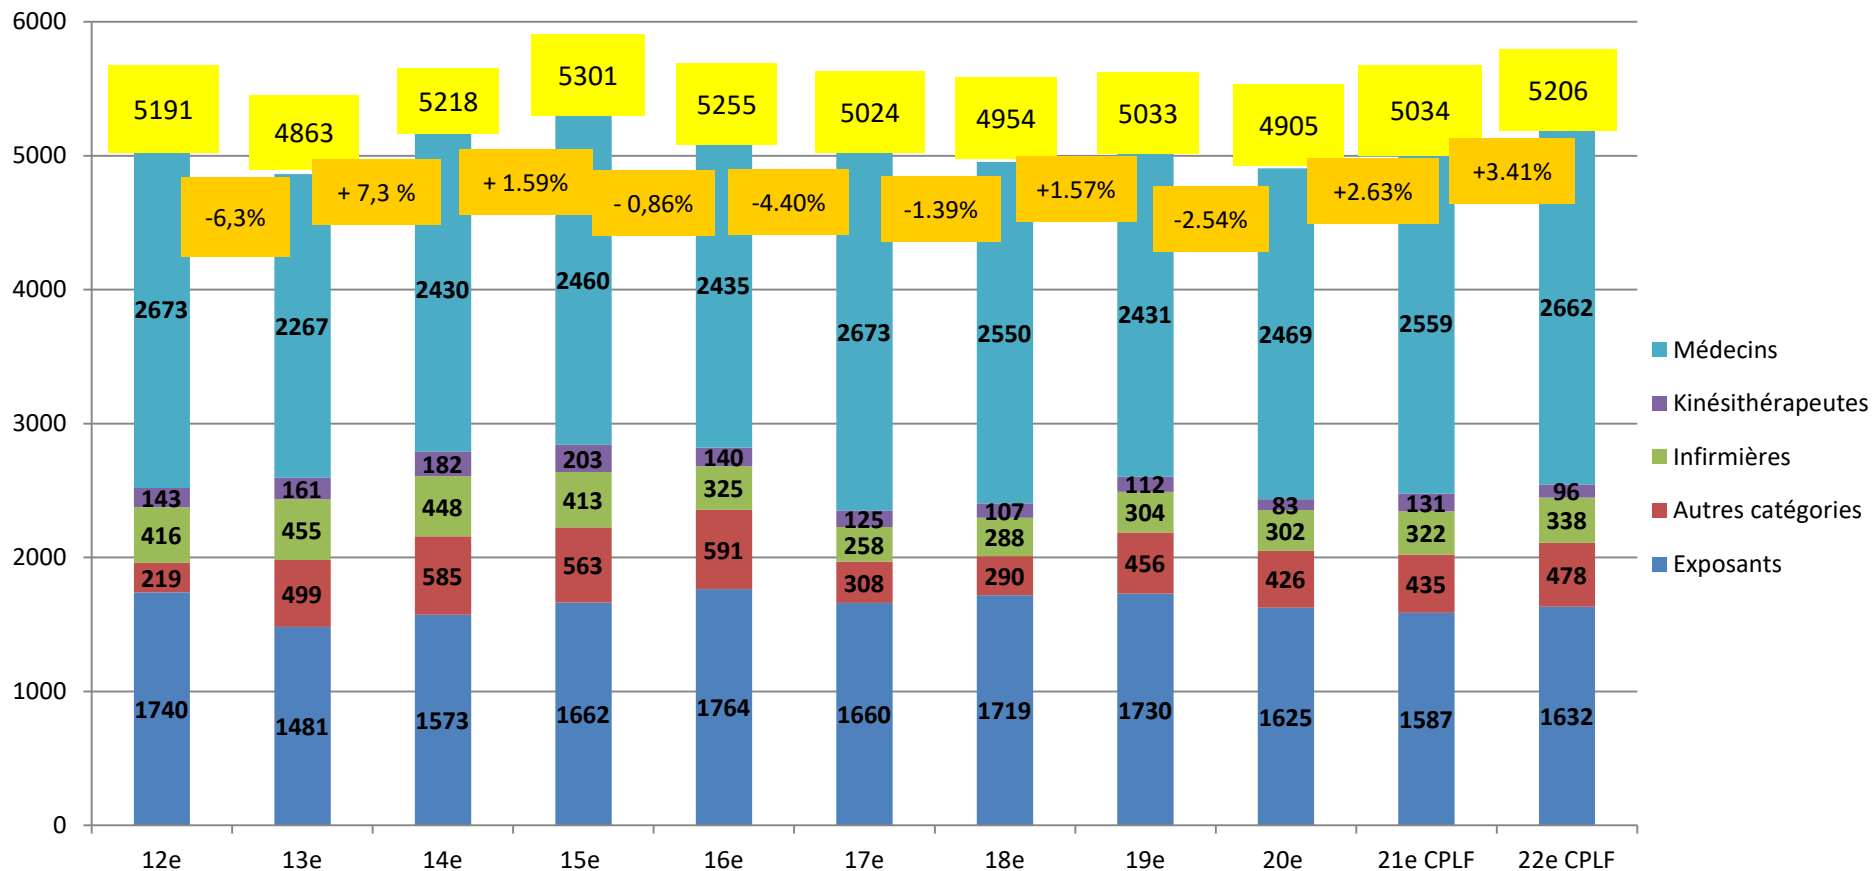

Statistiques du 22^e CPLF

(Congrès de Pneumologie de Langue Française)

réalisées par Pneumologie Développement SARL, société commerciale appartenant à la communauté pneumologique et créée à l'initiative des collèges :

- . APP (Association de perfectionnement post-universitaire des Pneumologues Privés)
- . CPHG (Collège des Pneumologues des Hôpitaux Généraux)
- . SPLF (Société de Pneumologie de Langue Française)

PARTICIPATION : 5206 inscrits
dont 3574 congressistes et 1632 exposants

PARTICIPATION aux congrès CPLF 2008-2018

Répartition des entrées

■ Vendredi
■ Samedi
■ Dimanche