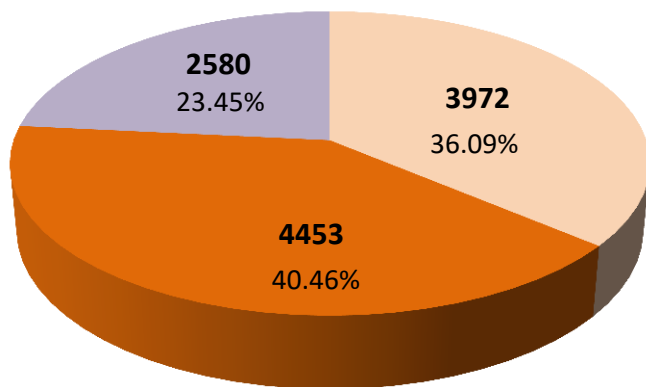

- . APP (Association de perfectionnement post-universitaire des Pneumologues Privés)
- . CPHG (Collège des Pneumologues des Hôpitaux Généraux)
- . SPLF (Société de Pneumologie de Langue Française)

PARTICIPATION : 5206 inscrits
dont 3574 congressistes et 1632 exposants

PARTICIPATION aux congrès CPLF 2008-2018

Répartition des entrées

■ Vendredi
■ Samedi
■ Dimanche