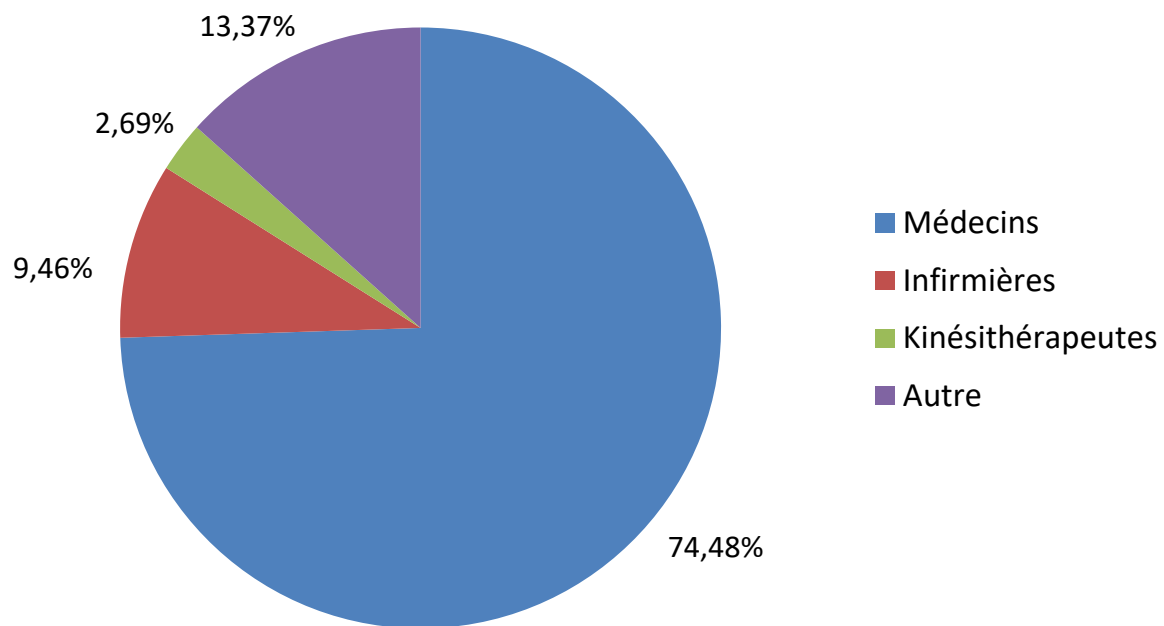

Statistiques du 22^e CPLF

(Congrès de Pneumologie de Langue Française)

réalisées par Pneumologie Développement SARL, société commerciale appartenant à la communauté pneumologique et créée à l'initiative des collèges :

- . APP (Association de perfectionnement post-universitaire des Pneumologues Privés)
- . CPHG (Collège des Pneumologues des Hôpitaux Généraux)
- . SPLF (Société de Pneumologie de Langue Française)

PARTICIPATION : 5206 inscrits
dont 3574 congressistes et 1632 exposants

PARTICIPATION aux congrès CPLF 2008-2018

Répartition des entrées

■ Vendredi
■ Samedi
■ Dimanche